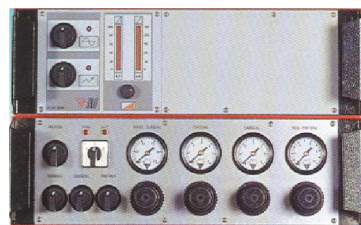

# **SISTEMA ELETTROSTÁTICA** *Para tintas base de água*

*Paint Care Group para  
pistolas de pulverização*

**Sistema eletrostático para  
tintas à base de água, com  
isolamento e alimentação  
de pressão média.**

**Pode ser usado com  
fluidos de alta viscosidade,  
com tanque de aço  
inoxidável.**

*Módulos de Controle  
Tensão, ar e produto*

**Bombas inoxidáveis e  
passagens de fluidos  
adequadas para tintas de  
base de água.**

**Sistema eletrostático  
inovador com regulação  
de produto, ar e tensão.  
Sistema de lavagem  
automático, opcional.**

*Cabine isolada*

*Pistolas automáticas*

**ALTO DESEMPENHO, CONSUMO REDUZIDO, VELOCIDADE DE APLICAÇÃO**